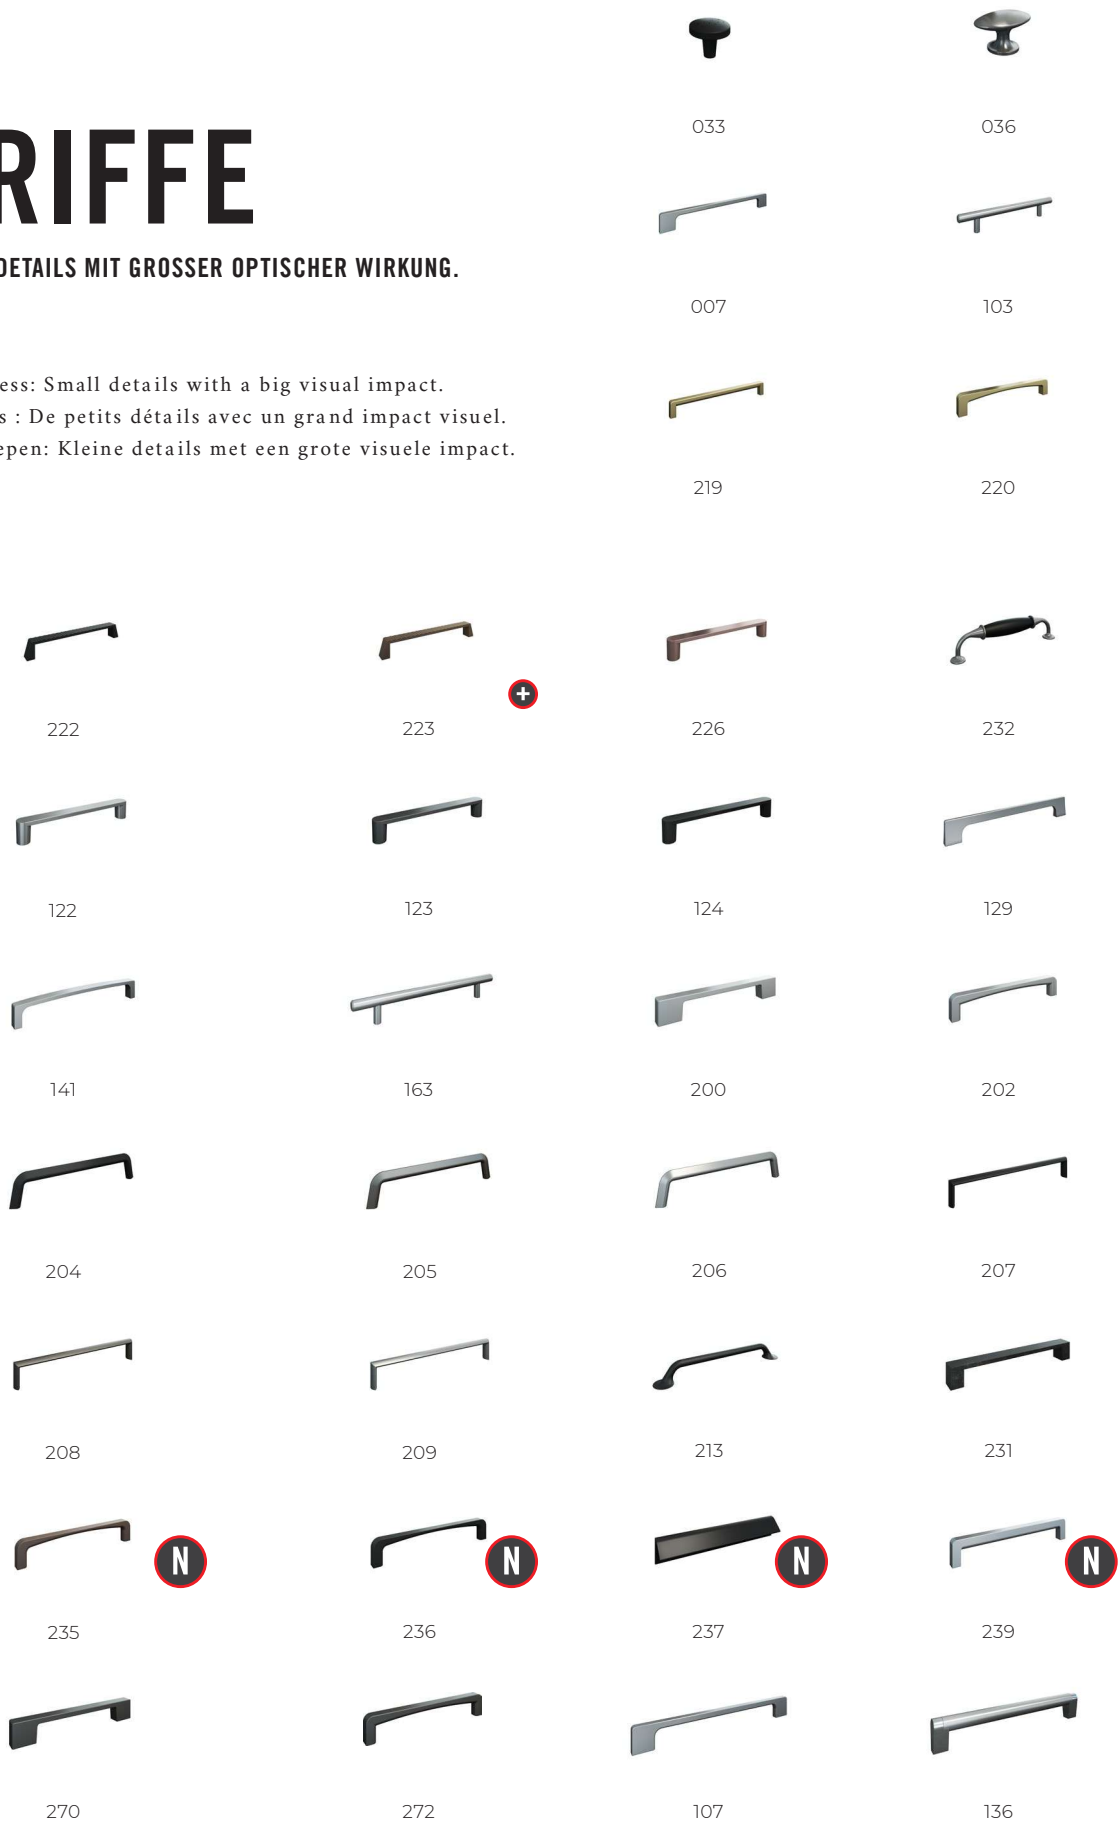

GRIFFE

KLEINE DETAILS MIT GROSSER OPTISCHER WIRKUNG.

Handleless: Small details with a big visual impact.

Poignées : De petits détails avec un grand impact visuel.

Handgrepen: Kleine details met een grote visuele impact.

143

160

190

196

203

210

221

224

225

233

234

273

293

290

GRIFFSYSTEME

HANDLE SYSTEMS // SYSTÈMES DE POIGNÉES // HANDGRIEP SYSTEMEN

185

238

029

182

282

040

049

030